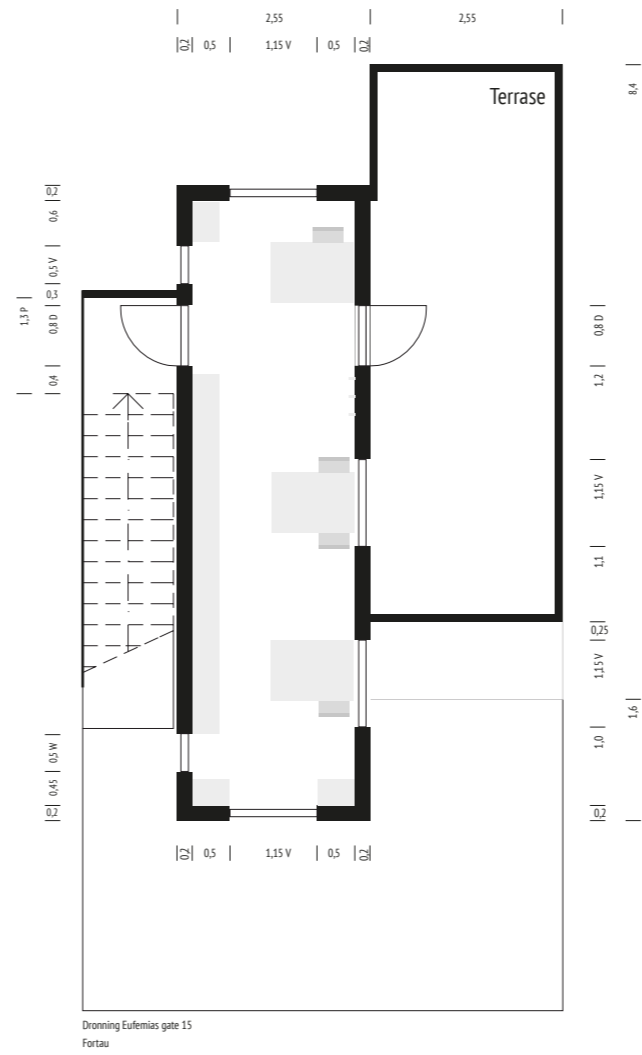

1. Etasje 1:100

2. Etasje 1:100

Tittel:		
antipodes café		Dato: 05.10.2015
Bjørsvika		Målestokk: 1:100
-		Kontroll
-	FR	Sign.: FR
-		Kontroll: ✓
Eiendommens adresse:		Gnr./Bnr.:
Dronning Eufemias gate 15		Gnr./Bnr.
0191 Oslo		250 / 11
Type tegning:		
Fasader		